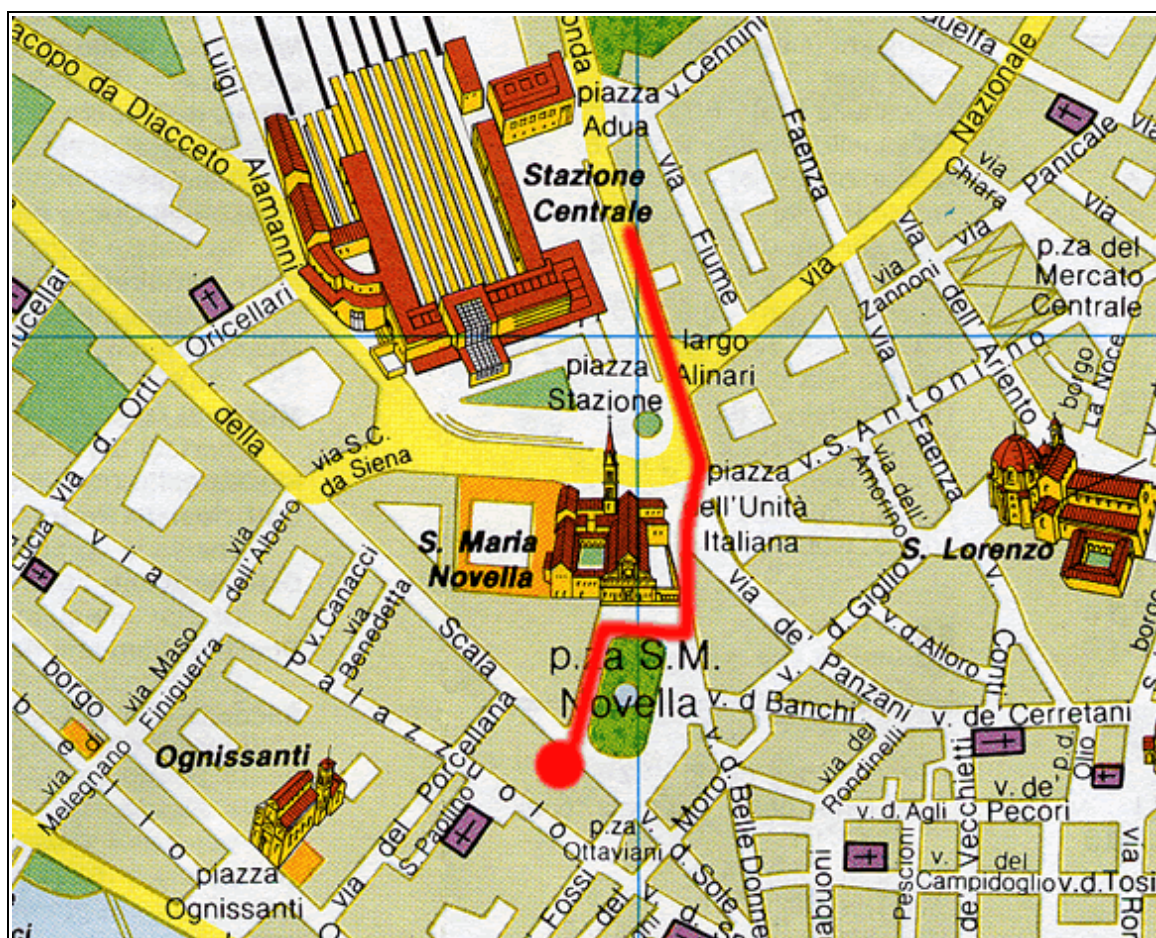

## Come raggiungere Tourist House

**In treno:** dalla stazione centrale di Santa Maria Novella raggiungere Piazza Santa Maria Novella. Tourist House è situato dalla parte opposta della Chiesa, in Via della Scala, 1.

**In auto:** dall'uscita dell'autostrada seguire le indicazioni per Firenze centro e poi per la stazione di Santa Maria Novella, situata a soli 200 mt da Tourist House, in Via della Scala, 1. (E' possibile raggiungere la struttura fino all'entrata per lo scarico bagagli).

**In aereo:** dall'Aeroporto Amerigo Vespucci prendere la navetta/bus fino alla stazione centrale di Santa Maria Novella , situata a soli 200 mt da Tourist House, in Via della Scala, 1.